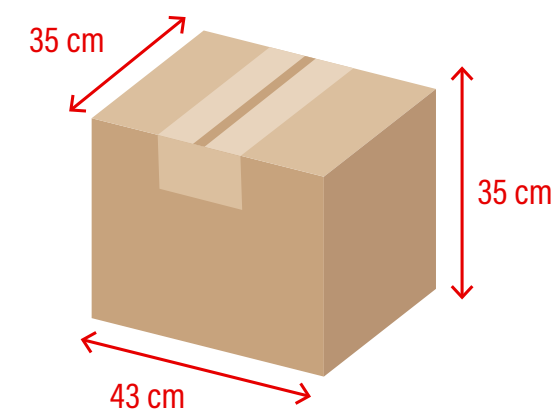

Medidas produto

**AXL**  
100 x 100 mm

Medidas de gravação

Capacidade: 4 Litros

Peso:

Material: PVC

Embalagem: 10 unid./caixa

Capacidade: **4 Litros**

Peso: **103 gr**

Material: **Polipropileno**

Embalagem: **50 unid./caixa**