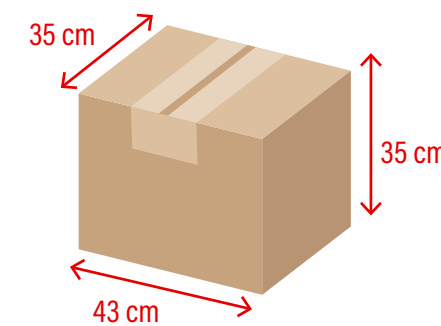

75 unid./caixa

ALTURA
140 mm

BOCA
41 mm

BASE
65 mm

Medidas produto

AXL
45 x 85 mm

340°
85 x 192 mm

Medidas de gravação

300 ml

Material: Frasco em polietileno

Tampa em polipropileno

Embalagem: 75 unid./caixa