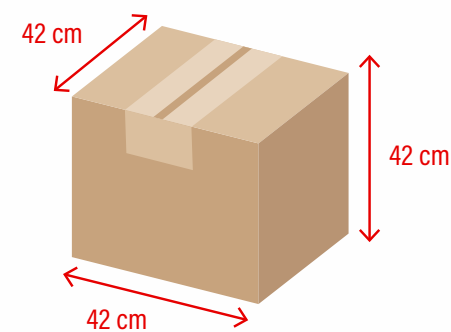

**← BASE →**  
101 mm

Medidas produto

**← AXL →**  
70 x 90 mm

Medidas de gravação

Material: **Polipropileno**  
Embalagem: **60 unid./caixa**

Verde

**ALTURA**  
205 mm

**BOCA**  
21 mm

**BASE**  
50 mm

Medidas produto

**AXL**  
90 x 60 mm

**340°**  
90 x 141 mm

Medidas de gravação