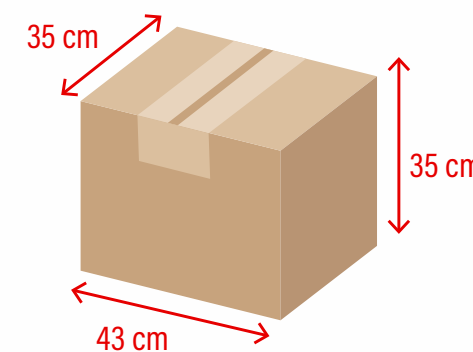

Material: **Poliestireno**
Embalagem: **50 unid./caixa**