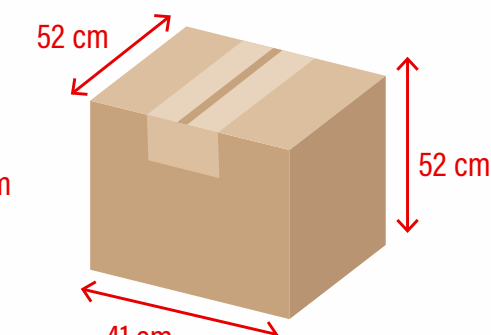

# COPO FOTO!

COM Tampa 450ml

SEM Tampa 450ml

COM Tampa 540 ml

**450 ml**

**540 ml**

Material: **Poliestireno 100% cristal**  
 Embalagem: **36 unid./caixa (450ml)**  
**50 unid./caixa (540ml)**