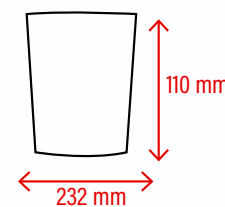

Medidas produto