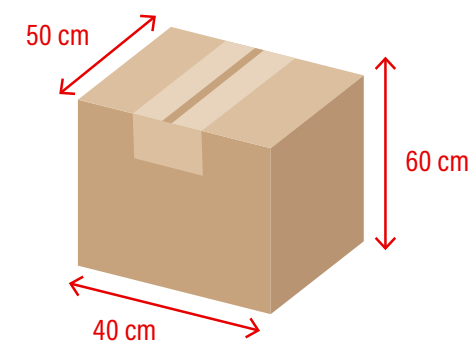

Amarelo 108 C

Laranja 1585 C

**ALTURA**  
95 mm

**BOCA**  
85 mm

**BASE**  
85 mm

Medidas produto

**AxL**  
65 x 75 mm

**340°**  
65 x 207 mm