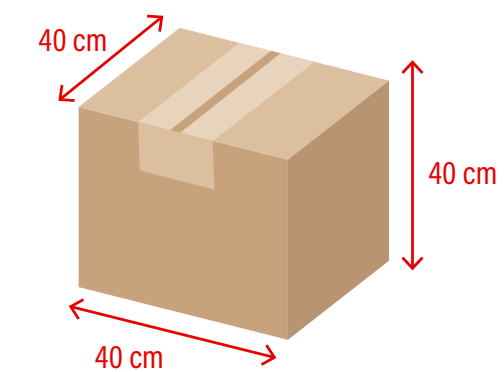

Material: **Poliestireno 100% cristal**
Embalagem: **100 unid./caixa**