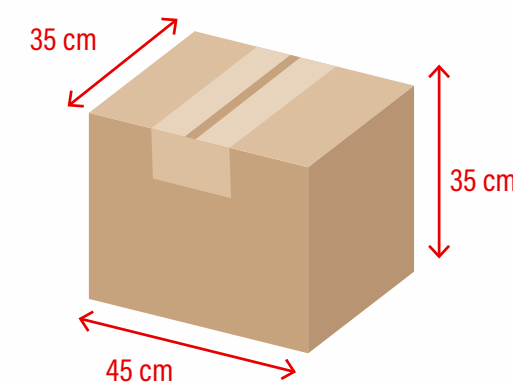

Copos

Material: Fibra de Arroz

Embalagem:

Copo 550ml - **200 unid./caixa**

Copo Mini 350ml - **300 unid./caixa**

Caneca 400ml - **60 unid./caixa**