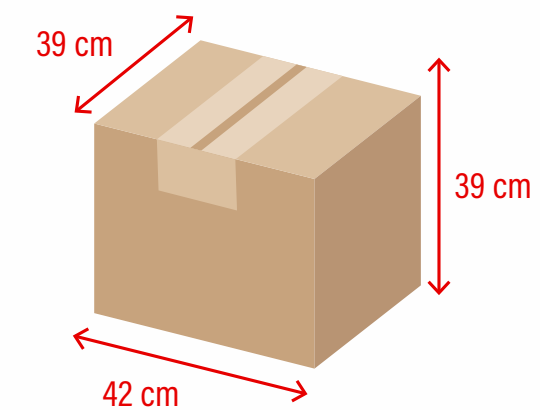

350 ml

Material: **Poliestireno 100% cristal**
Embalagem: **36 unid./caixa**