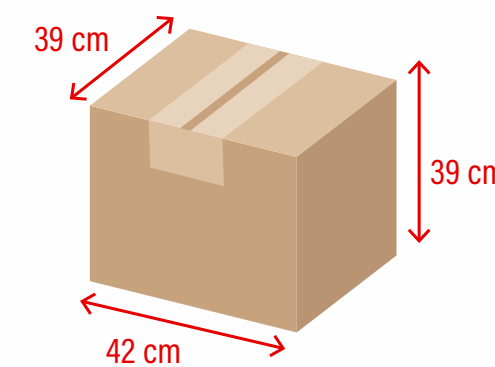

SQUEEZE PLÁSTICO 750ml

50 unid./caixa

Medidas produto

Medidas de gravação

750 ml

Material: Frasco em polietileno

Tampa em polipropileno

Embalagem: 50 unid./caixa