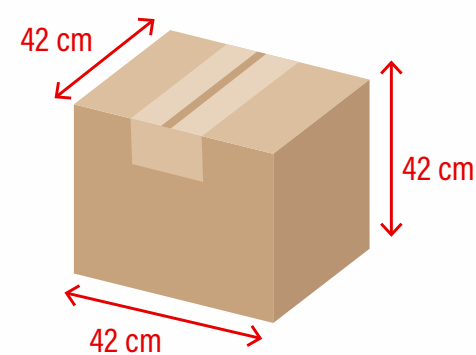

Taça de champagne

Medidas produto

Medidas de gravação

Material: Polipropileno
Embalagem: 100 unid./caixa