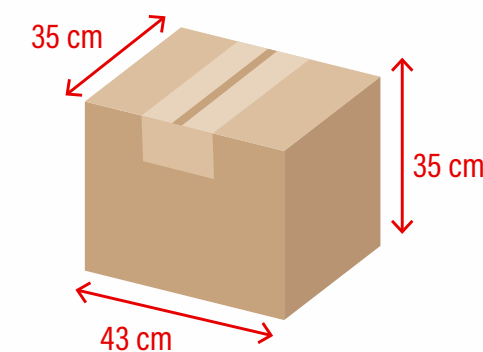

Medidas produto

Medidas de gravação

←AxL→  
70 x 70 mm

340°  
70 x 187 mm

**350 ml**

Peso: 63 gr

Material: **Poliestireno 100% cristal**

Embalagem: **150 uni./caixa (350ml)**