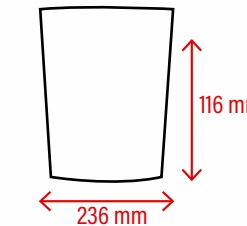

Vermelho

Preto

Verde Claro

Medidas produto

Medidas de gravação

**550 ml**

Peso: 81 gr

Material: Poliestireno 100% cristal