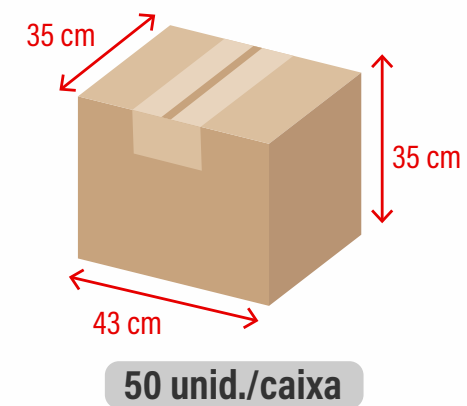

SQUEEZE PLÁSTICO 500ml

ALTURA
210 mm

BOCA
41 mm

BASE
65 mm

Medidas produto

AXL
85 x 85 mm

340°
85 x 195 mm

Medidas de gravação

500 ml
Material: Frasco em polietileno
Tampa em polipropileno
Embalagem: 50 unid./caixa