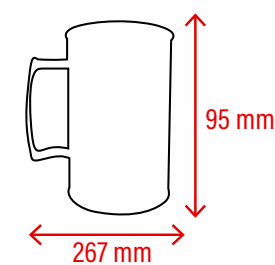

Natural

**ALTURA**  
203 mm

**BOCA**  
246 mm

**BASE**  
153 mm

Medidas produto

**AxL**  
100 x 125 mm

Medidas de gravação

Capacidade: 4 Litros

Amarelo 108 C

Laranja 1585 C

**ALTURA**  
95 mm

**BOCA**  
85 mm

**BASE**  
85 mm

Medidas produto

**AxL**  
65 x 75 mm

**340°**  
65 x 207 mm

# CANECA

de chopp 500ml

Preto

Natural

←AxL→  
75 x 70 mm

340°  
70 x 194 mm

Medidas de gravação

Medidas produto

# CANECA

de chope 350 ml

Preto

Natural

←AxL→  
70 x 48 mm

340°  
70 x 140 mm

Medidas de gravação

Medidas produto