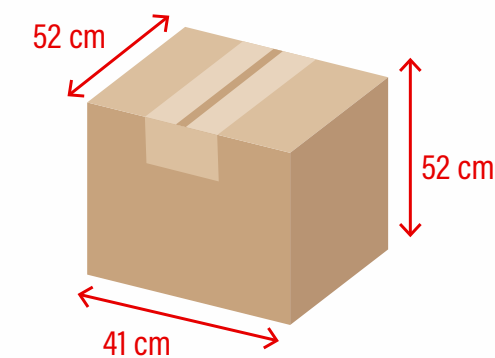

Azul

Azul Claro

Verde

Verde Claro

Vermelho

Material: **Poliestireno 100% cristal**
Embalagem: **50 unid./caixa**