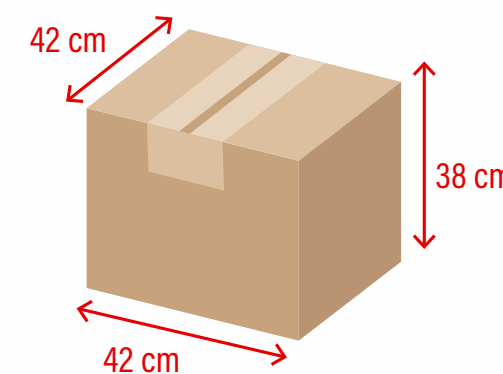

↑
ALTURA
260 mm

← **BASE** →
70 mm

Medidas produto

← **AxL** →
90 x 80 mm

Medidas de gravação

Capacidade: **680ML**

Material: **Frasco em PVC Translúcido**
Tampa em ABS-Metal

Embalagem: **50 unid./caixa**