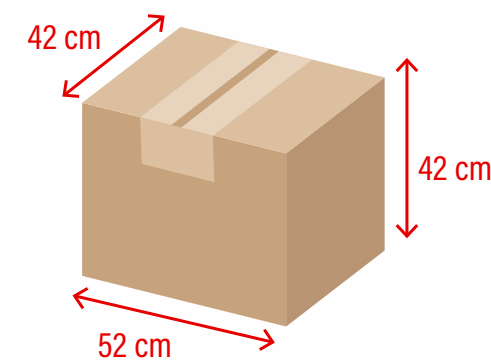

# PORTA COMPRIMIDOS

Natural

Pink

Verde

Vermelho

Azul

Fumê

← PxAxL →  
13 x 42 x 67 mm