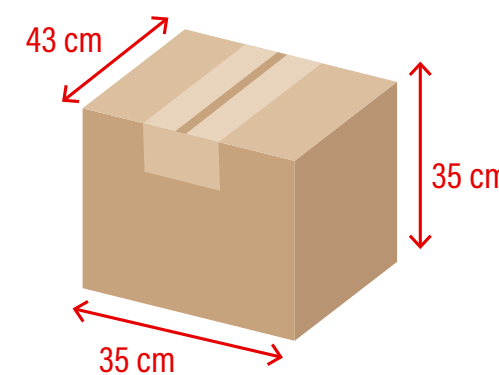

# GARRAFA SQUEEZE

Leitosa com tampa de ABS

CONSULTE UM  
VENDEDOR PARA  
OUTRAS OPÇÕES  
DE CORES

Branca

Preta

Degradê Multicores

↑  
**ALTURA**  
260 mm

← **BASE** →  
70 mm