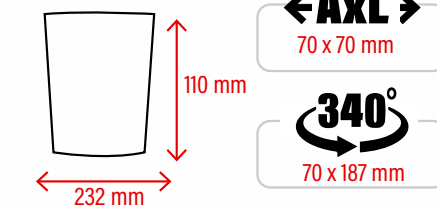

Vermelho

Preto

Verde Claro

Medidas produto

Medidas de gravação

**550 ml**

Peso: 81 gr

Material: Poliestireno 100% cristal

**430 ml**

Peso: 63 gr

Material: **Poliestireno 100% cristal**Embalagem: **150 uni./caixa (350ml)**

COPO PARA  
**CAFÉ**  
 350ML

Branco Amarelo Verde Bandeira Azul Gota Laranja

Azul Reflex Blue C Pink Vermelho Preto Verde Claro

Medidas produto

Medidas de gravação

←AxL→  
70 x 70 mm

340°  
70 x 187 mm

**350 ml**

Peso: 63 gr

Material: **Poliestireno 100% cristal**

Embalagem: **150 uni./caixa (350ml)**