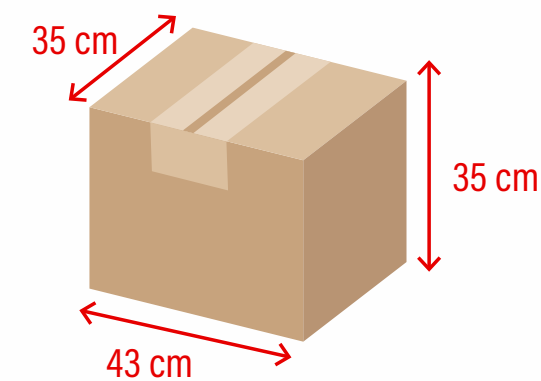

350 ml

Material: **Poliestireno 100% cristal**

Embalagem: **140 unid./caixa - COM tampa**

224 uni./caixa - SEM tampa