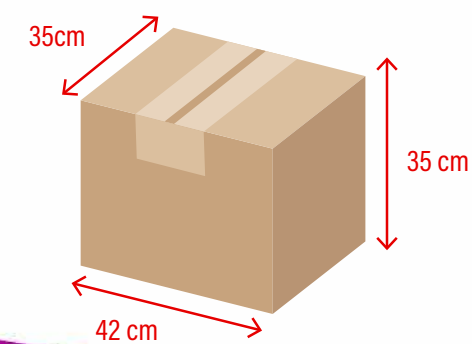

Peso: **36 gramas**
Material: **Poliestireno 100% cristal**
Embalagem: **100 unid./caixa**