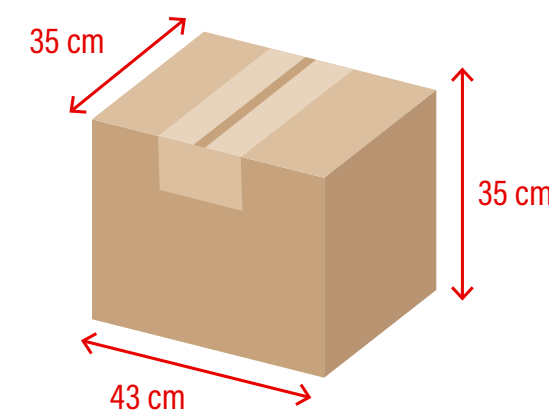

Capacidade: 1,5 Litros

Peso: 51 gr

Material: Polipropileno

Embalagem: 100 unid./caixa