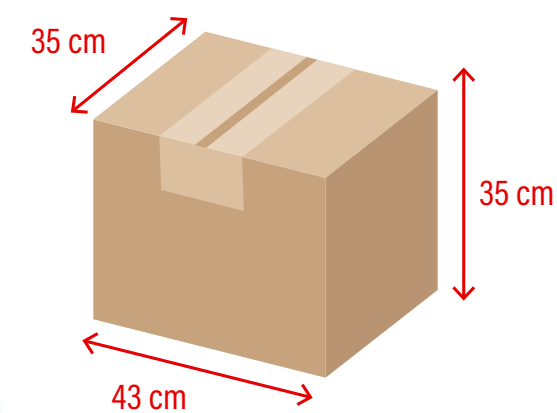

Natural

**ALTURA**  
203 mm

**BOCA**  
246 mm

**BASE**  
153 mm

Medidas produto

**AxL**  
100 x 125 mm

Medidas de gravação

Capacidade: 4 Litros

Preto

Capacidade: **1 Litro**Peso: **40 gr**Material: **Polipropileno**Embalagem: **100 unid./caixa**