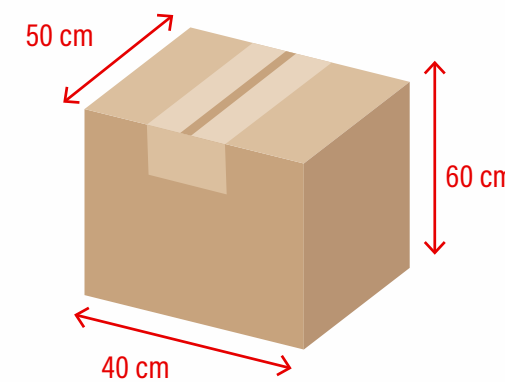

canecas e copos
ECOLÓGICOS

Canecas

Material: Fibra de Arroz

Embalagem:

Copo 550ml - **200 unid./caixa**

Copo Mini 350ml - **300 unid./caixa**

Caneca 400ml - **60 unid./caixa**