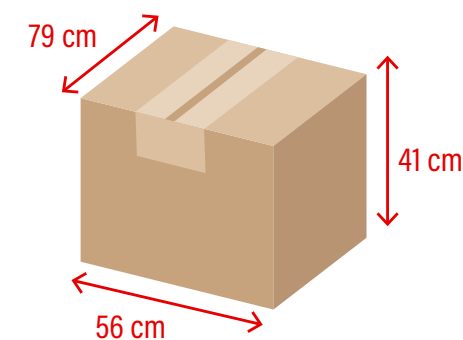

ALTURA
105 mm

BOCA
75 mm

BASE
77 mm

Medidas produto

AxL
60 x 85 mm

340°
60 x 205 mm

Medidas de gravação

350ml

Material: Polietileno com manta térmica

Embalagem: 250 unid./caixa