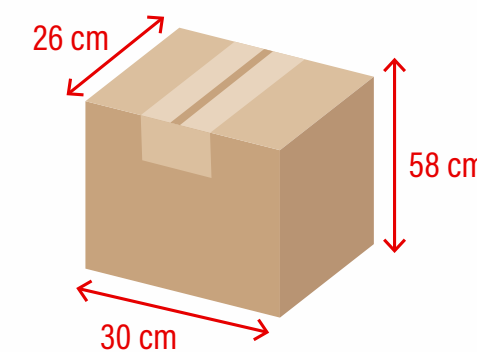

Natural

**ALTURA**  
203 mm

**BOCA**  
246 mm

**BASE**  
153 mm

Medidas produto

**AxL**  
100 x 125 mm

Medidas de gravação

Capacidade: 4 Litros

# BALDE DE GELO

Azul

Branco

Preto

Vermelho

**ALTURA**  
205 mm

**BOCA**  
205 mm

**BASE**  
140 mm

Medidas produto

**AXL**  
100 x 100 mm

Medidas de gravação

Capacidade: 4 Litros

Peso:

Material: PVC

Embalagem: 10 unid./caixa