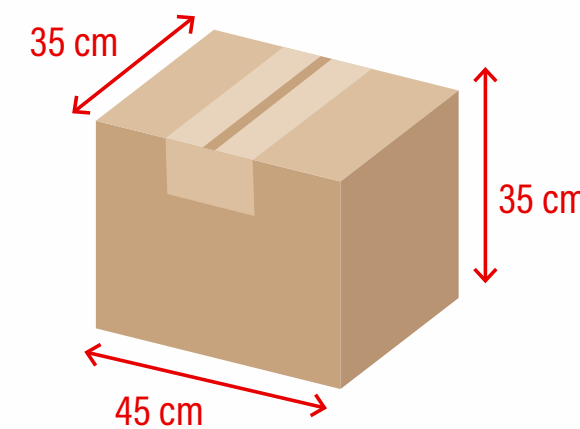

Material: **Fibra de Arroz**

Embalagem:

Copo Café 350ml - **60 unid./caixa**

Copo café 550ml - **30 unid./caixa**

Taça Champagne 150ml - **100 unid./caixa**