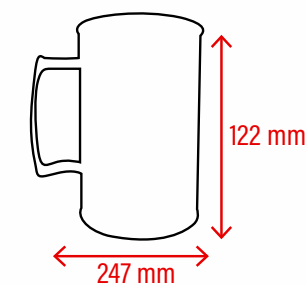

Natural

**ALTURA**  
203 mm

**BOCA**  
246 mm

**BASE**  
153 mm

Medidas produto

**AxL**  
100 x 125 mm

Medidas de gravação

Capacidade: 4 Litros

Verde

**ALTURA**  
205 mm

**BOCA**  
21 mm

**BASE**  
50 mm

Medidas produto

**AXL**  
90 x 60 mm

**340°**  
90 x 141 mm

Medidas de gravação

Amarelo 108 C

Laranja 1585 C

**ALTURA**  
95 mm

**BOCA**  
85 mm

**BASE**  
85 mm

Medidas produto

**AxL**  
65 x 75 mm

**340°**  
65 x 207 mm

# CANECA

de chopp 500ml

Preto

Natural

←AxL→  
75 x 70 mm

340°  
70 x 194 mm

Medidas de gravação

Medidas produto