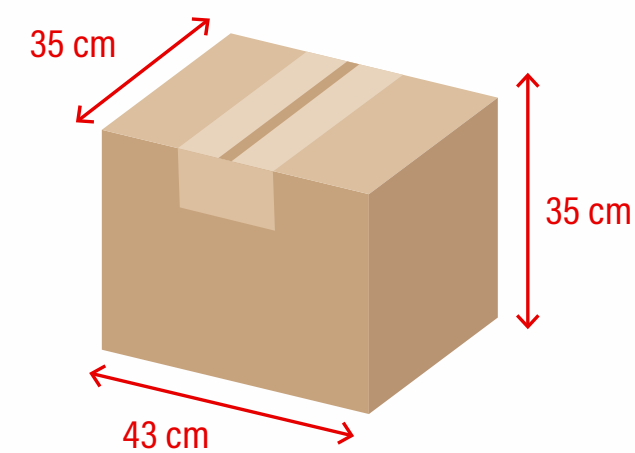

BALDE PIPOCA IN MOLD LABEL

Material: POLIPROPILENO

Embalagem: 200 unid./caixa