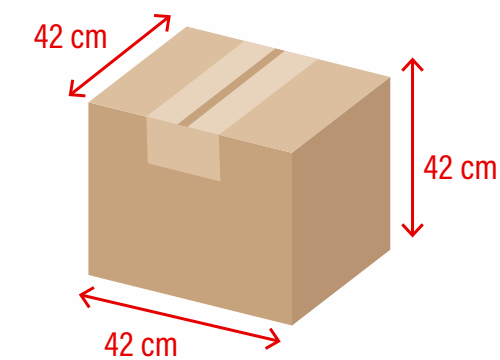

Liso ou Twist SEM TAMPA E CANUDO- 350 ml

Peso: **45 gr** (c/tampa)

34 gr (s/tampa)

Material: **Poliestireno 100% cristal**

Embalagem: **240 unid./caixa (COM tampa)**

300 uni./caixa (SEM tampa)