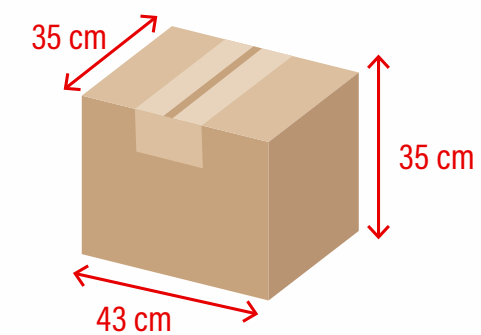

ISO copo

Peso: **65gr (c/tampa)**
59gr (s/tampa)
Material: **Poliestireno 100% cristal**
Embalagem: **140 unid./caixa (c/tampa)**
224 uni./caixa (s/tampa)