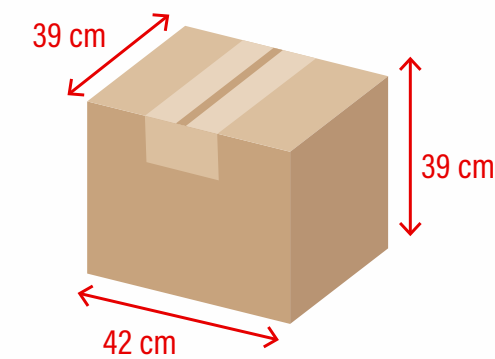

50 unid./caixa

↑
ALTURA
200 mm

← BOCA →
41 mm

← BASE →
75 mm

Medidas produto

← AxL →
83 x 85 mm

↻
340°
83 x 194 mm

Medidas de gravação

550 ml

Material: Frasco em PVC

Tampa em polipropileno

Embalagem: 50 unid./caixa