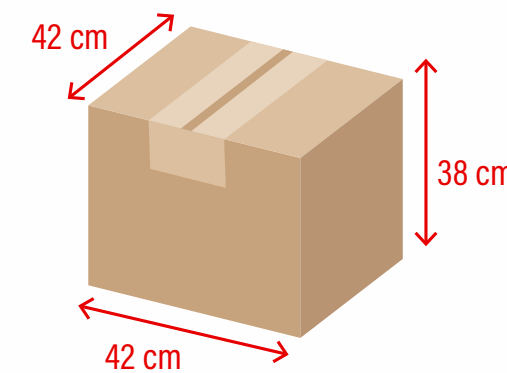

META LIZAS DAS

ALTURA
260 mm

← BASE →
70 mm

Medidas produto

← AxL →
90 x 80 mm

Medidas de gravação

Capacidade: 680ML

Material: Frasco em PVC Metalizado
Tampa Metal e Fundo ABS

Embalagem: 50 unid./caixa