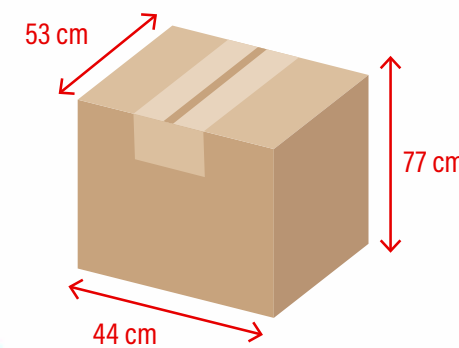

Natural

**ALTURA**  
203 mm

**BOCA**  
246 mm

**BASE**  
153 mm

Medidas produto

**AxL**  
100 x 125 mm

Medidas de gravação

Capacidade: 4 Litros

Cores disponíveis do balde:

Cor da peneira: sortida

BDLPRA2

**Balde + Pá + Rastelo + Peneira + 2 Fôrmas**

Cores disponíveis do balde:

Cor da peneira: sortida

**ALTURA**  
121 mm

**← BOCA →**  
145 mm

**← BASE →**  
101 mm

Medidas produto

**← AXL →**  
70 x 90 mm

Medidas de gravação

Material: **Polipropileno**  
Embalagem: **60 unid./caixa**