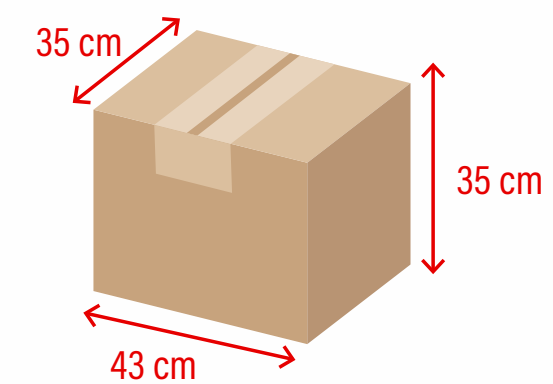

Laranja Laranja Neon Lilás Pink Vermelho Branco Amarelo

550 ml

Material: **Poliestireno 100% cristal**

Embalagem: **140 unid./caixa - COM tampa**

224 uni./caixa - SEM tampa