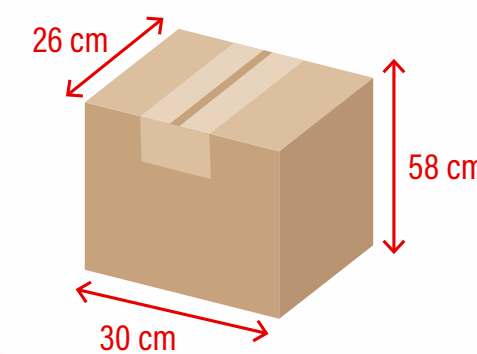

Natural

**ALTURA**  
203 mm

**BOCA**  
246 mm

**BASE**  
153 mm

Medidas produto

**AxL**  
100 x 125 mm

Medidas de gravação

Capacidade: 4 Litros