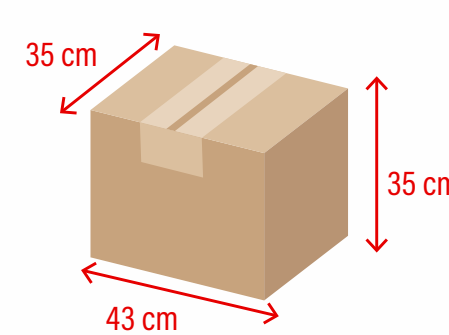

COPO FOTO!

COM Tampa 540 ml

450 ml

540 ml

Material: **Poliestireno 100% cristal**
Embalagem: **36 unid./caixa (450ml)**
50 unid./caixa (540ml)