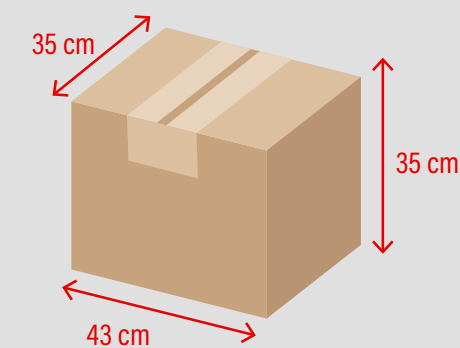

Preto

Capacidade: **1 Litro**Peso: **40 gr**Material: **Polipropileno**Embalagem: **100 unid./caixa**

# ARTIGOS PARA PIZZA

**PRATO PARA PIZZA**  
Material: **Polietileno**  
Embalagem:

**←AXL→**  
50 x 50 mm

Medidas de gravação

**CORTADOR DE PIZZA**  
Material: **Poliestireno**  
Embalagem: **250 unid./caixa**