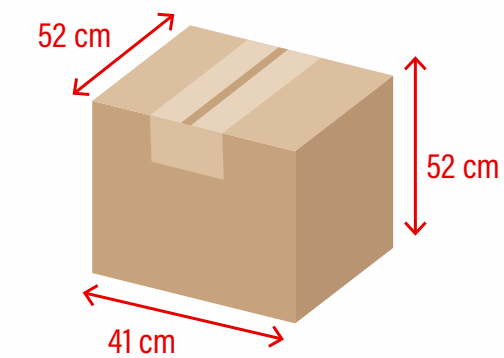

Copo Tampa Bola COM EVA, GLITTER OU GEL- 540 ml

Material: **Poliestireno 100% cristal**
Embalagem: **50 unid./caixa**