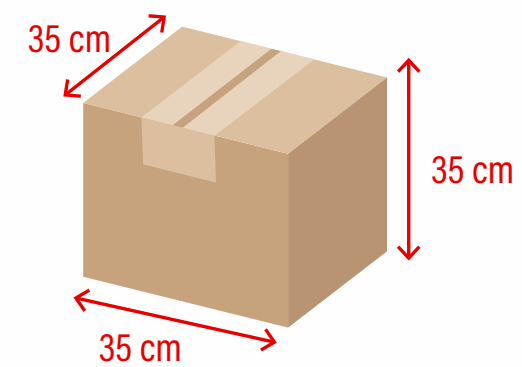

750 ml

Material: **Poliestireno 100% cristal**

Embalagem: **140 unid./caixa - COM tampa**

224 uni./caixa - SEM tampa