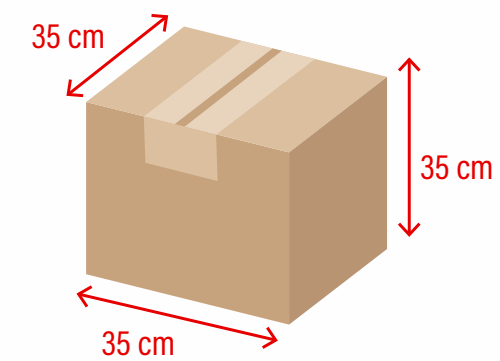

Material: **Poliestireno 100% cristal**
Embalagem: **140 unid./caixa**