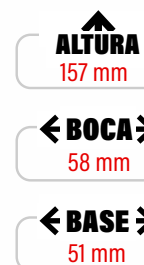

# LOOOONG DRINK

Verde Verde neon Amarelo Azul Vermelho Rosa Roxo Laranja Fumê Natural

Metalizado Azul Metalizado Rosa Metalizado Verde

Leitoso Azul Leitoso Preto Leitoso Branco

Medidas produto

Medidas de gravação