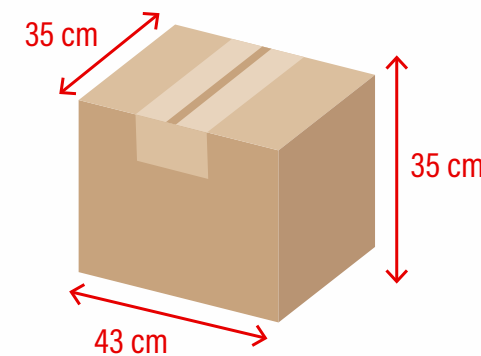

←AxL→
70 x 48 mm

340°
70 x 140 mm

Medidas de gravação