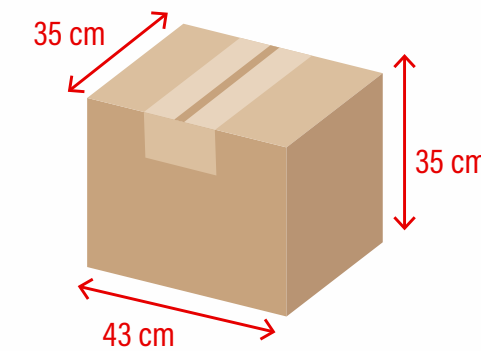

Vermelho

Preto

Verde Claro

Medidas produto

Medidas de gravação

**550 ml**

Peso: 81 gr

Material: Poliestireno 100% cristal