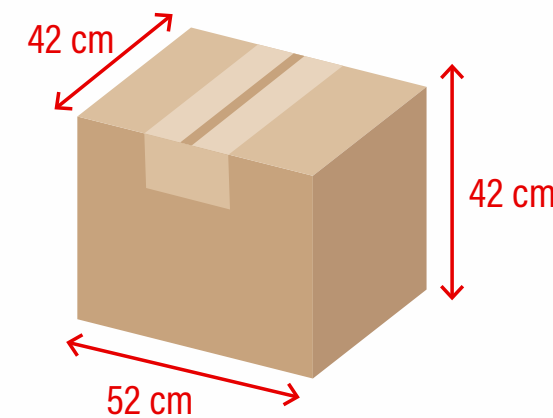

Natural

**ALTURA**  
203 mm

**BOCA**  
246 mm

**BASE**  
153 mm

Medidas produto

**AxL**  
100 x 125 mm

Medidas de gravação

Capacidade: 4 Litros

# CANECA

de chopp 500ml

Preto

Natural

←AxL→  
75 x 70 mm

340°  
70 x 194 mm

Medidas de gravação

Medidas produto