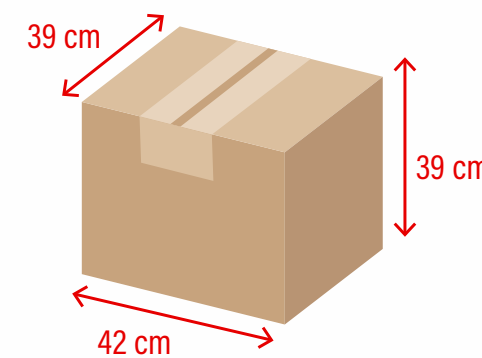

Verde

Lilás

Natural

50 unid./caixa

↑  
**ALTURA**  
205 mm

← **BOCA** →  
57 mm

← **BASE** →  
75 mm

Medidas produto