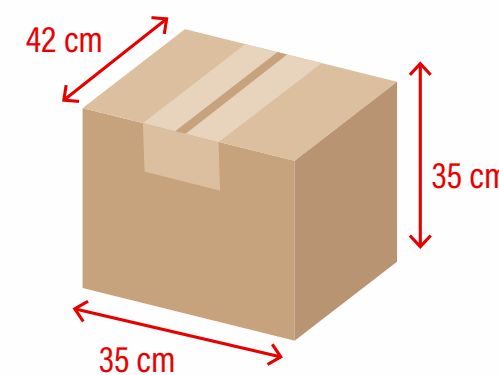

# TAMPA ROSCA

Garrafa PVC

Preto

Translúcido

Vermelho

Azul

↑  
**ALTURA**  
265 mm

← **BOCA** →  
21 mm