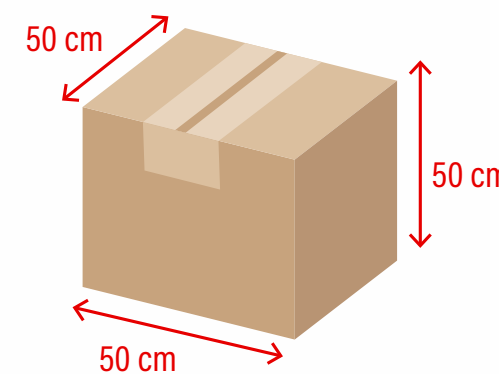

Laranja

Rosa

Roxo

Verde

Vermelho

Amarelo

**ALTURA**  
225 mm

**BOCA**  
47 mm