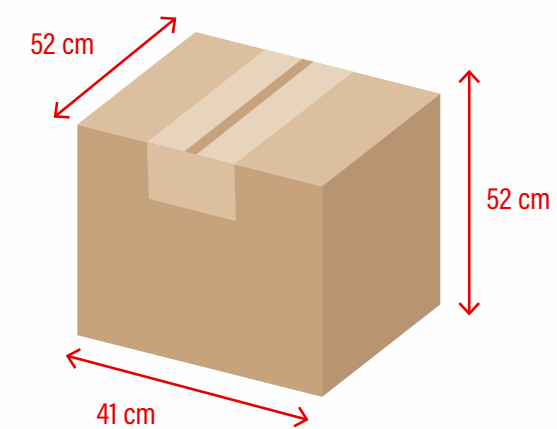

450 ml

Material: **Poliestireno 100% cristal**
Embalagem: **50 unid./caixa**