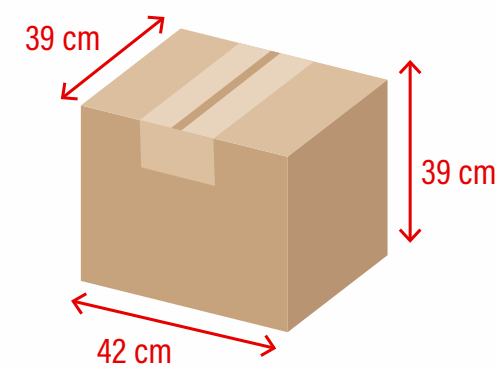

50 unid./caixa

Medidas produto

Medidas de gravação

620 ml

Material: Frasco em polietileno

Tampa em polipropileno

Embalagem: 50 unid./caixa