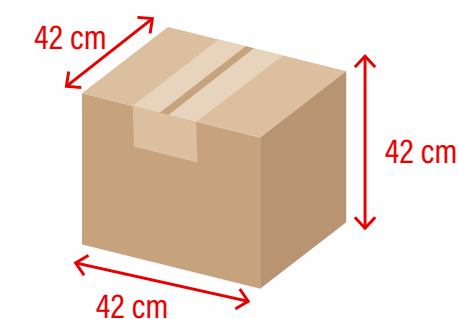

### Twist ou Liso 550ml Com tampa

1 Cor

2 Cores

3 Cores

Material: **Poliestireno 100% cristal**  
 Embalagem: **100 unid./caixa (long drink)**  
**140 unid./caixa (twist c/tampa)**  
**200 uni./caixa (twist s/tampa)**