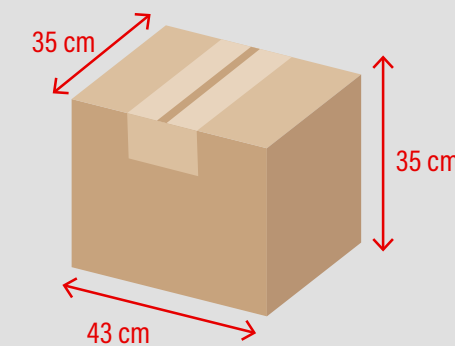

Preto

Capacidade: **1 Litro**Peso: **40 gr**Material: **Polipropileno**Embalagem: **100 unid./caixa**

# ARTIGOS PARA PIZZA

**PRATO PARA PIZZA**  
Material: **Polietileno**  
Embalagem:

**←AXL→**  
50 x 50 mm

Medidas de gravação

**CORTADOR DE PIZZA**  
Material: **Poliestireno**  
Embalagem: **250 unid./caixa**