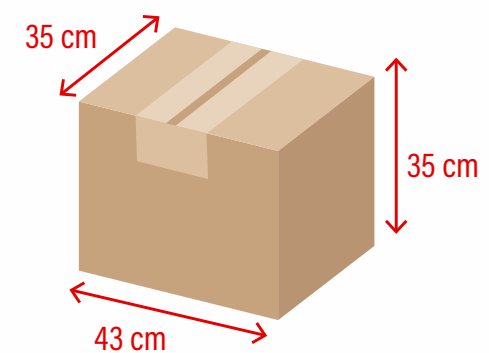

Medidas produto

Medidas de gravação

430 ml

Peso: 63 gr

Material: **Poliestireno 100% cristal**

Embalagem: **150 uni./caixa (350ml)**