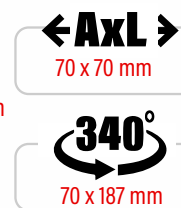

Medidas de gravação

430 ml

Peso: 63 gr

Material: **Poliestireno 100% cristal**

Embalagem: **150 uni./caixa (350ml)**