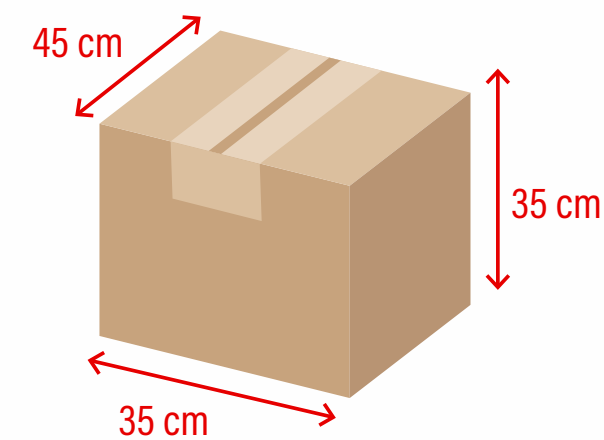

Capa rosqueável ecológico

COPO DE FIBRA DE ARROZ COM TAMPA ROSQUEÁVEL

Capacidade: 550 ml

Material: **Fibra de Arroz**

Embalagem: 100 unid./caixa